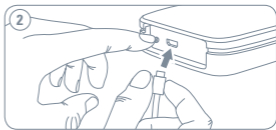

Reset • Reset • Reset