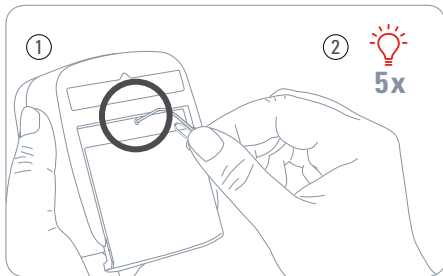

Please keep your HomeKit Setup Code in a safe place. You need it to securely add Eve to your home, and nobody but you has a copy.

请将您的 HomeKit 安装代码存放在安全的地方。您需要用它将 Eve 安全地安装到您的家中。除您之外，没有其他人拥有副本。

HomeKitのセットアップコードは安全な場所に保管してください。セットアップコードはEveをご自宅に安全に追加するために必要です。ご自身以外がコピーを持つようなことがないようにご注意ください。