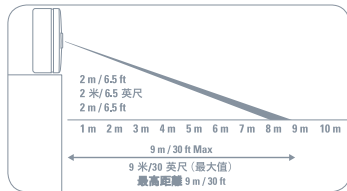

## Get started · 入门 · 始める

①

Insert the included AA batteries and find a good spot for Eve Motion.

插入随附的 AA 电池，并将 Eve Motion 放在合适的地方。

付属の単3電池を入れ、Eve Motionに最適な場所を見つけてください。

ⓘ

②

Download the Elgato Eve app from the App Store.