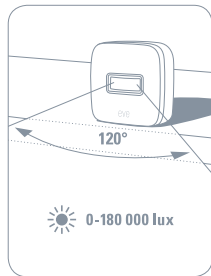

## Get started · 入门 · 始める

①

Insert the included AA batteries and find a good spot for Eve Motion.

插入随附的 AA 电池，并将 Eve Motion 放在合适的地方。

付属の単3電池を入れ、Eve Motionに最適な場所を見つけてください。

ⓘ

②

Download the Elgato Eve app from the App Store.