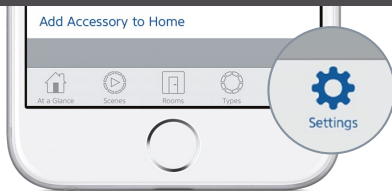

## Get started · 入门 · 始める

①

Insert the included AA batteries and find a good spot for Eve Motion.

插入随附的 AA 电池，并将 Eve Motion 放在合适的地方。

付属の単3電池を入れ、Eve Motionに最適な場所を見つけてください。

ⓘ

②

Download the Elgato Eve app from the App Store.

从 App Store 下载 Elgato Eve 应用程序。

App Store から Elgato Eve App をダウンロードしてください。

🔍 Elgato Eve

Download on the  
**App Store**

③

Open the Elgato Eve app and tap Add Accessory. Eve will now guide you through the setup process.

打开 Elgato Eve 应用程序, 并轻触“添加附件”。  
Eve 现在将引导您完成安装过程。

Elgato Eve App を開始し、“アクセサリを追加”をタップしてください。ここからは Eve が設定プロセスを最後までご案内します。

Add Accessory

If you have already set up another accessory, go to the Eve settings to add Eve Motion to your home.