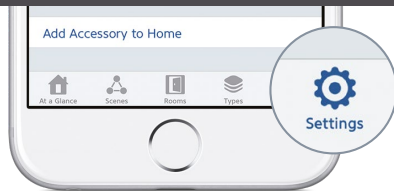

③

Open the Elgato Eve app and tap Add Accessory. Eve will now guide you through the setup process.

打开 Elgato Eve 应用程序, 并点击“添加附件”。
Eve 现在将引导您完成安装过程。

Elgato Eve App を開始し、“アクセサリを追加”をタップしてください。ここからは Eve が設定プロセスを最後までご案内します。

Add Accessory

If you have already set up another accessory, go to Settings in Eve to add Eve Button to your home.

如果您已經有設置其他 Eve 產品, 則可直接前往 Eve 設定將 Eve Button 添加到您家中。

既に他のアクセサリを設定している場合には、Eve の設定に進み Eve Button をホームに追加してください。