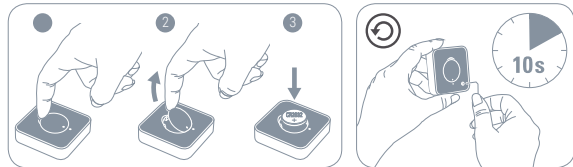

Raspon frekvencija: MHz: 2402 - 2480 MHz

Snaga radiofrekvencije: < 3 dBm EIRP

Proizvod: 10EAU9901 • Model: 20EAU9901 • Dio: 51EAU9903

Battery & Reset • Baterija in ponastavitev • Baterija i resetiranje

When replacing the battery, use your finger to open the enclosure. Insert a new CR2032 battery with the positive (+) side up, and push firmly while closing the cover.

Pri zamenjavi baterije odprite ohišje s prstom. Vstavite novo CR2032 baterijo s pozitivno (+) stranjo navzgor in trdno pritisnite, medtem ko zaprete pokrov.

Prilikom zamjene baterije, prstom otvorite kućište. Umetnite novu bateriju CR2032 s pozitivnom stranom (+) prema gore i čvrsto gurnite dok zatvarate poklopac.