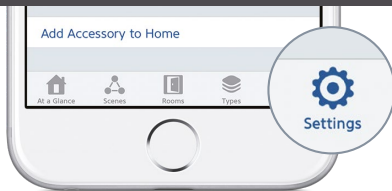

③

Open the Elgato Eve app and tap Add Accessory. Eve will now guide you through the setup process.

Odprite aplikacijo Elgato Eve in se dotaknite Add Accessory (Dodaj dodatno opremo). Aplikacija Eve vas bo zdaj vodila skozi postopek namestitve.

Otvorite aplikacijo Elgato Eve i pritisnite Add Accessory. Eve će vas sada provesti kroz postupak postavljanja.

Add Accessory

If you have already set up another accessory, go to Settings in Eve to add Eve Button to your home.

Če ste že nastavili drugo dodatno opremo, pojdite na nastavitve Eve, da dodate napravo Eve Button v svoj dom.

Ako ste već instalirali drugi pribor, idite na postavke Eve kako biste dodali Eve Button na vašu početnu stranicu.