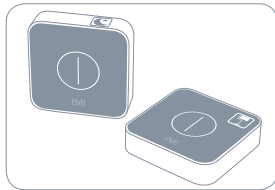

eve button ⓘ

Get Started

Kako začnete?

Počnimo

①

Press Eve Button once to activate.

Za aktiviranje enkrat pritisnite gumb na napravi Eve.

Pritisnite gumb Eve jednom kako biste aktivirali.

ⓘ

Customize Eve Button with the included labels and rubber feet.

Prilagodite gumb naprave Eve s priloženimi nalepkami in gumijastimi nogami.

Prilagodite gumb Eve s vključenim oznakama i gumenom stopicom.