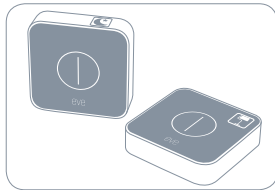

eve button ⓘ

Get Started

Начало

Početak

①

Press Eve Button once to activate.

Натиснете бутона Eve веднџ, за да активирате уреда.

Za aktivaciju jednom pritisnite Eve dugme.

ⓘ

Customize Eve Button with the included labels and rubber feet.

Персонализирайте бутона Eve с включените етикети и гумени крака.

Prilagodite Eve dugme pomoću isporučениh oznaka i gumenih stopa.

②

Download the Elgato Eve app from the App Store.