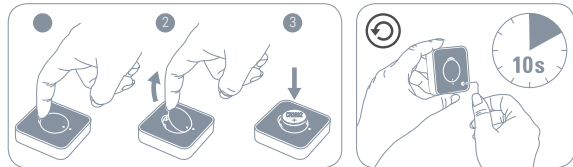

Frekventni opseg: MHz: 2402 - 2480 MHz

RF snaga: < 3 dBm EIRP

Proizvod: 10EAU9901 • Model: 20EAU9901 • Deo: 51EAU9903

Battery & Reset • Батерия и нулиране • Baterija i resetovanje

When replacing the battery, use your finger to open the enclosure. Insert a new CR2032 battery with the positive (+) side up, and push firmly while closing the cover.

За да смените батерията, отворете корпуса с пръст. Поставете нова батерия CR2030 с положителния полюс (+) нагоре, след натиснете добре, за да затворите капака.

Kada menjate bateriju, prstom otvorite kućište. Ubacite novu bateriju CR2032 sa pozitivnom stranom (+) gore i čvrsto pritisnite kada zatvarate poklopac.