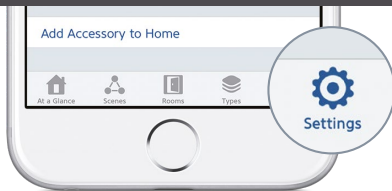

③

Open the Elgato Eve app and tap Add Accessory. Eve will now guide you through the setup process.

Отворете приложението Elgato Eve и чукнете върху Add Accessory (Добави аксесоар). Eve ще ви води в процеса на инсталация.

Otvorite aplikaciju Elgato Eve i dodirnite Add Accessory (pridodaj opremu). Aplikacija Eve će vas voditi kroz proces postavke.

Add Accessory

If you have already set up another accessory, go to Settings in Eve to add Eve Button to your home.

Ако вече сте инсталирали друг аксесоар, отидете на настройките (settings) на Eve, за да добавите Eve Button към вашия дом.

Ako ste već postavili drugu opremu, idite u Eve podešavanja kako biste Eve Button dodali na početnu stranicu.