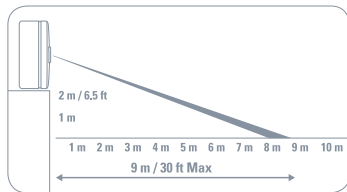

Get started · Začínáme · Začíname

1

Insert the included AA batteries and find a good spot for Eve Motion.
Vložte přiložené baterie AA a najděte vhodné místo pro Eve Motion.
Vložte priložené batérie AA a nájdite vhodné miesto pre Eve Motion.

i