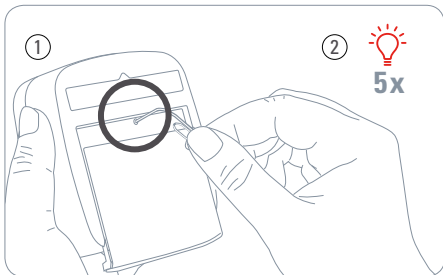

Please keep your HomeKit Setup Code in a safe place. You need it to securely add Eve to your home, and nobody but you has a copy.

Uchovávejte prosím svůj instalační kód HomeKit na bezpečném místě. Potřebujete ho, abyste bezpečně přidali Eve do svého domu, a nikdo kromě vás nemá jeho kopii.

Uchovávejte, prosím, svoj instalačný kód HomeKit na bezpečnom mieste. Potrebujete ho, aby ste bezpečne pridali Eve do svojho domu, a nikto okrem vás nemá jeho kópiu.