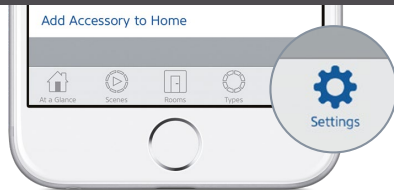

3

Open the Elgato Eve app and tap Add Accessory. Eve will now guide you through the setup process. Otevřete aplikaci Elgato Eve a klepněte na položku Add Accessory (Přidat příslušenství). Eve vás nyní provede procesem instalace.

Otvorte aplikáciu Elgato Eve a kliknite na položku Add Accessory (Pridať príslušenstvo). Eve vás teraz prevedie procesom inštalácie.

Add Accessory

If you have already set up another accessory, go to the Eve settings to add Eve Motion to your home.

Pokud jste již nastavovali nějaké jiné příslušenství, přejděte do nastavení Eve a přidejte do vašeho domu Eve Motion.

Pokiaľ ste už nastavovali nejaké iné príslušenstvo, prejdite do nastavenia Eve a pridajte do svojho domu Eve Motion.