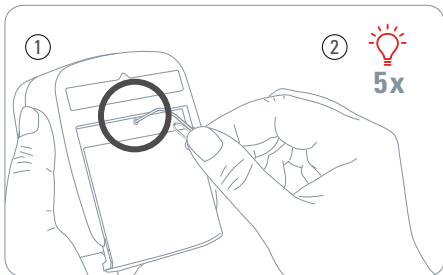

Please keep your HomeKit Setup Code in a safe place. You need it to securely add Eve to your home, and nobody but you has a copy.

Пазете вашия HomeKit Setup Code (код за настройки на домашния пакет) на сигурно място. Той ви е необходим, за да добавите Eve към вашия дом и никой освен вас няма копие от него.

Hoidke oma HomeKit Setup kodukomplekti seadekoodi kindlas kohas. Peate Eve'i lisama turvaliselt oma avalehele ja selle koopia võib olla ainult teie käes.