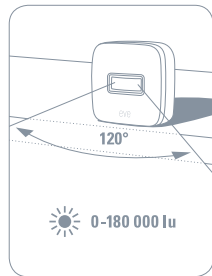

1

Insert the included AA batteries and find a good spot for Eve Motion.

Поставете батериите AA от комплекта и намерете добро място за Eve Motion.

Sisestage kaasolevad AA patareid ja leidke toote Eve Motion jaoks hea koht.

i