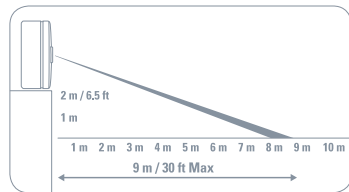

1

Insert the included AA batteries and find a good spot for Eve Motion.

Поставете батериите AA от комплекта и намерете добро място за Eve Motion.

Sisestage kaasolevad AA patareid ja leidke toote Eve Motion jaoks hea koht.

i