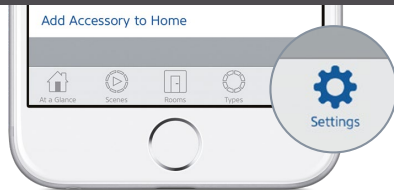

eve motion ((

Get Started

Начало

Alustamine

1

Insert the included AA batteries and find a good spot for Eve Motion.

Поставете батериите AA от комплекта и намерете добро място за Eve Motion.

Sisestage kaasolevad AA patareid ja leidke toote Eve Motion jaoks hea koht.

i

②

Download the Elgato Eve app from the App Store.
Изтеглете приложението Elgato Eve от App Store.
Laadige App Store'ist alla rakendus Elgato Eve.

🔍 Elgato Eve

Download on the
App Store

3

Open the Elgato Eve app and tap Add Accessory. Eve will now guide you through the setup process. Отворете приложението Elgato Eve и чукнете върху Add Accessory (Добави аксесоар). Eve ще ви води в процеса на инсталация.

Avage rakendus Elgato Eve ja puudutage valikut Add Accessory (Lisa lisavarustusena). Eve viib teid nüüd läbi seadistamisprotsessi..

Add Accessory

If you have already set up another accessory, go to the Eve settings to add Eve Motion to your home.